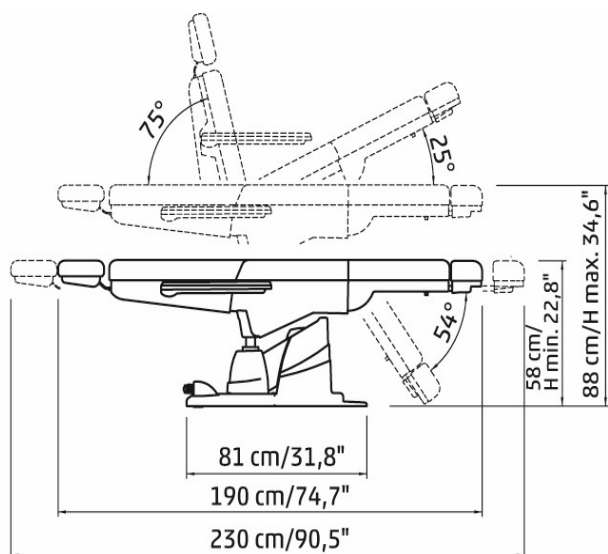

Lemi Tesera 4

Die Lemi Tesera 4 tritt die Nachfolge der beliebten Lemi 4 an. Der tiefe Einstieg wird die Kosmetik-Kunden begeistern und die weisse Sockelabdeckung fügt sich harmonisch in jedes Kosmetikstudio ein. Die komfortable Handbedienung gewährleistet eine millimetergenaue Verstellung der 4 Motoren. Nach der Behandlung fährt die Liege mit einem Tastendruck in die Ausgangsstellung zurück und ermöglicht dem Kunden einen sanften Ausstieg.

Im Grundpreis inbegriffen bietet die vollelektrische Tesera folgende Ausführung:

- Liegenfarbe: Nach Wahl aus Nefos-Kollektion.
- Sockelfarbe: Weiss oder grau.
- Armauflagen: Gerade.
- Kopf- und Fussteil: Auszieh- und abnehmbar in der Ausführung «Bizak».
- Polsterung: Anatomisch ohne Nähte.

Technische Daten

Länge	190-230 cm
Breite ohne Armauflagen	62 cm
Breite mit Armauflagen	74 cm
Höhenverstellung elektrisch	63 - 94 cm
Rückenteilverstellung	+75°
Fussteilverstellung	-54° bis +25°
Belastbarkeit	bis 200 kg
Gewicht	76 kg
Sockelfarbe	weiss / grau