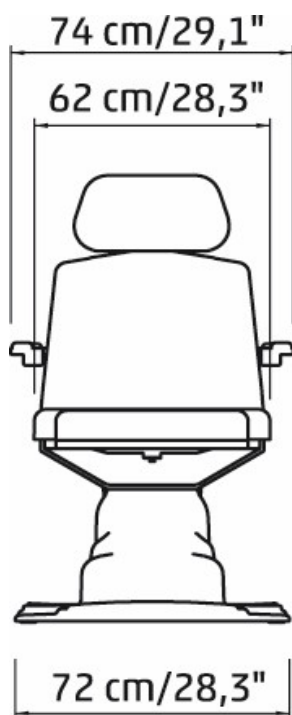

Lemi Tesera 4

Die Lemi Tesera 4 tritt die Nachfolge der beliebten Lemi 4 an. Der tiefe Einstieg wird die Kosmetik-Kunden begeistern und die weisse Sockelabdeckung fügt sich harmonisch in jedes Kosmetikstudio ein. Die komfortable Handbedienung gewährleistet eine millimetergenaue Verstellung der 4 Motoren. Nach der Behandlung fährt die Liege mit einem Tastendruck in die Ausgangsstellung zurück und ermöglicht dem Kunden einen sanften Ausstieg.

Technische Daten

Länge	190-230 cm
Breite ohne Armauflagen	62 cm
Breite mit Armauflagen	74 cm
Höhenverstellung elektrisch	63 - 94 cm
Rückenteilverstellung	+75°
Fussteilverstellung	-54° bis +25°
Belastbarkeit	bis 200 kg
Gewicht	76 kg
Sockelfarbe	weiss / grau